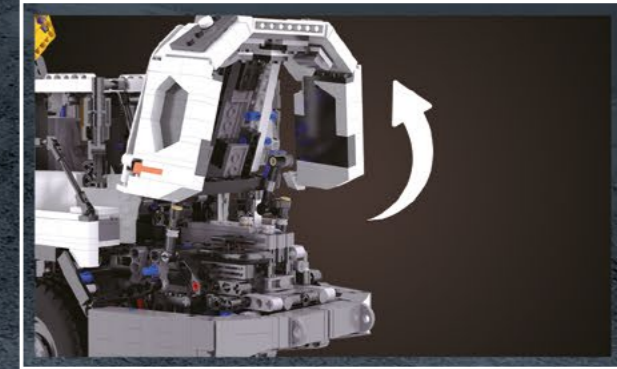

# CaDA<sup>®</sup> MASTER

Designer: Eric Trax *Eric Trax* *Michu i Skowyska* 

Name: Articulated Dump Truck  
Artikelnummer: C61054W  
Anzahl Teile: 3067

RC  
RADIO CONTROL  
2.4G HZ

Empfänger-/Akkubox x1

L Pro Motor x2