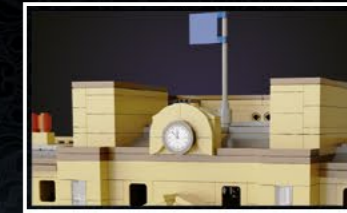

# CaDA<sup>®</sup> MASTER

**NEW!**

Designer: Markus Schlegel *M. Schlegel*

Name: London Taxi  
Artikelnummer: C62004W  
Anzahl Teile: 1460

Empfänger-/Akku box **x1**

Lenkmotor Pro **x1**

L Pro Motor **x2**

**NEW!**