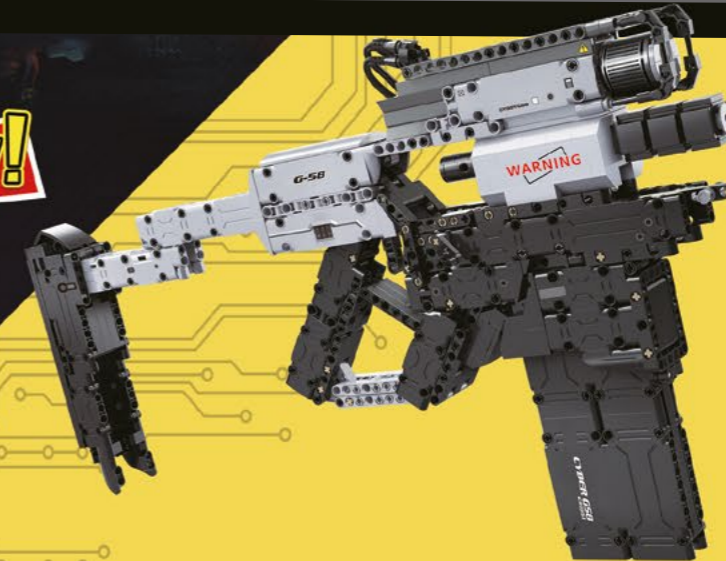

CYBER G58

NEW!

Name: Cyber G58
Artikelnummer: C81051W
Anzahl Teile: 800