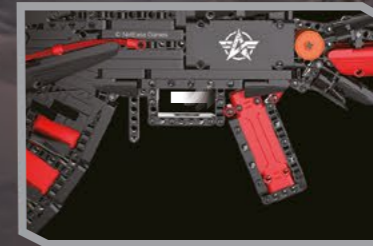

CaDA® 荒野行动 KNIVES OUT

NEW!

Name: Knives Out Car
Artikelnummer: C64002W
Anzahl Teile: 788

Empfänger-/Akku box **x1**

L Pro Motor **x1**

Lenkmotor Pro **x1**

LED Leuchte **x2**

© NetEase Games

NEW!

Name: Wilderness Action Scythe
Artikelnummer: C81054W
Anzahl Teile: 1048