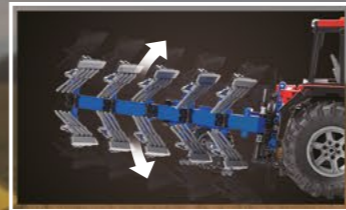

# CaDA<sup>®</sup> MASTER

Designer: Eric Trax *Eric Trax* *Michu Skarjopla* 

Name: Farm Tractor  
 Artikelnummer: C61052W  
 Anzahl Teile: 1675

Empfänger-/AkkuBox Pro x1

Lenkmotor Pro x1

L Pro Motor x1

M Pro Motor x2