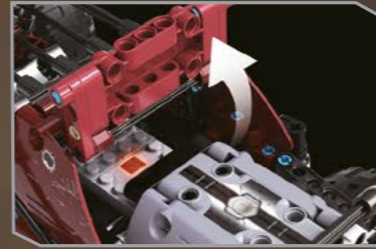

CaDA® 荒野行动 KNIVES OUT