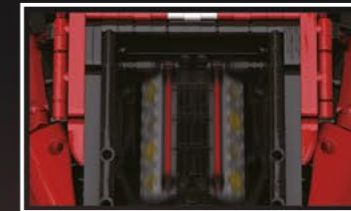

Empfänger-/Akkubox **x1**

Lenkmotor Pro **x2**

L Motor Pro **x2**

Verlängerung **x2**

LED-Leuchte **x2**