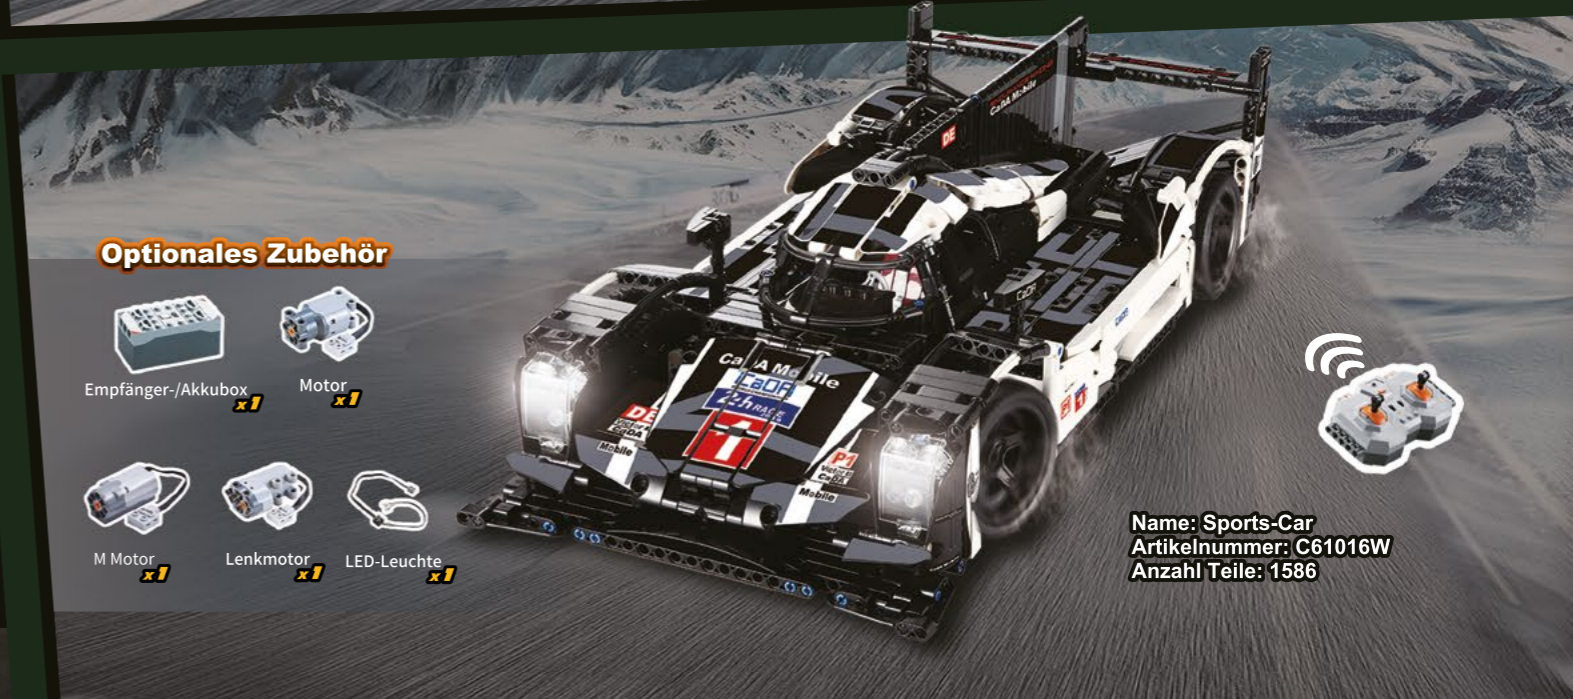

## 1:10 Car Series

**NEW!**

Name: Dark Knight GTR Supercar  
 Artikelnummer: C63003W  
 Anzahl Teile: 2088

**Optionales Zubehör**

Name: 610 Super-Car  
 Artikelnummer: C61018W  
 Anzahl Teile: 1696

**Optionales Zubehör**