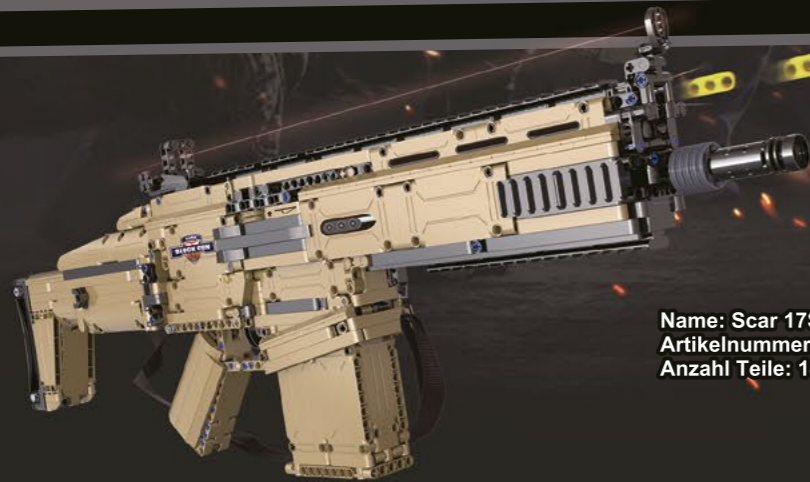

## Blaster Series

Name: Groza Rifle  
Artikelnummer: C81022W  
Anzahl Teile: 1504

Akkubox  
**x1**

L Pro Motor  
**x1**

Intelligentes elektrisches System - wählen Sie zwischen 2 Feuermodi!

Name: Scar 17S Sturmgewehr  
Artikelnummer: C81021W  
Anzahl Teile: 1406