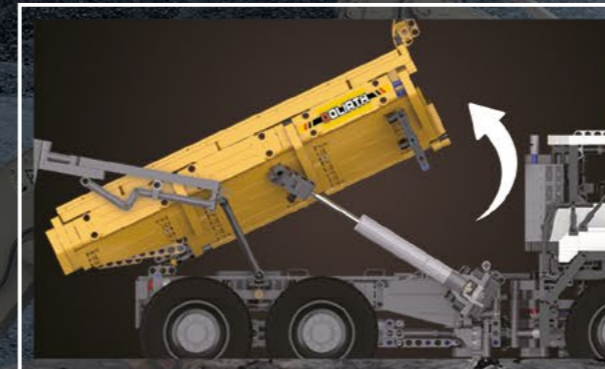

# CaDA<sup>®</sup> MASTER

Designer: Eric Trax *Eric Trax* *Michu i Skowyska* 

Name: Articulated Dump Truck  
Artikelnummer: C61054W  
Anzahl Teile: 3067

RC  
RADIO CONTROL  
2.4G HZ

Empfänger-/Akkubox x1

L Pro Motor x2