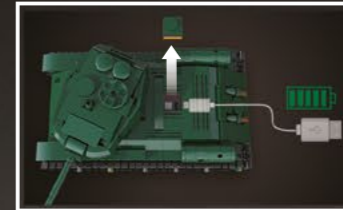

CaDA® MASTER

Designer: Maciej Szymański *Phaleps*

Name: Panther Tank
Artikelnummer: C61073W
Anzahl Teile: 907

NEW!

RC
RADIO CONTROL
2.4G^{HZ}

Empfänger-/Akkubox **x1**

M Pro Motor **x2**

Micro Motor **x1**

Designer: Maciej Szymański *Phaleps*

NEW!

Name: T-34 Medium Tank
Artikelnummer: C61072W
Artikelnummer: 722

RC
RADIO CONTROL
2.4G^{HZ}

Empfänger-/Akkubox **x1**

M Pro Motor **x2**

Micro Motor **x1**