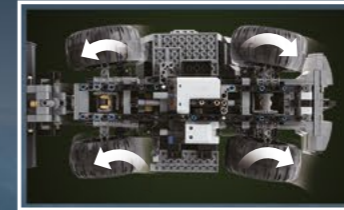

# CaDA<sup>®</sup> MASTER

Designer: Eric Trax *Eric Trax* *Michu Skarjopla* 

Name: Farm Tractor  
 Artikelnummer: C61052W  
 Anzahl Teile: 1675

Empfänger-/AkkuBox Pro x1

Lenkmotor Pro x1

L Pro Motor x1

M Pro Motor x2