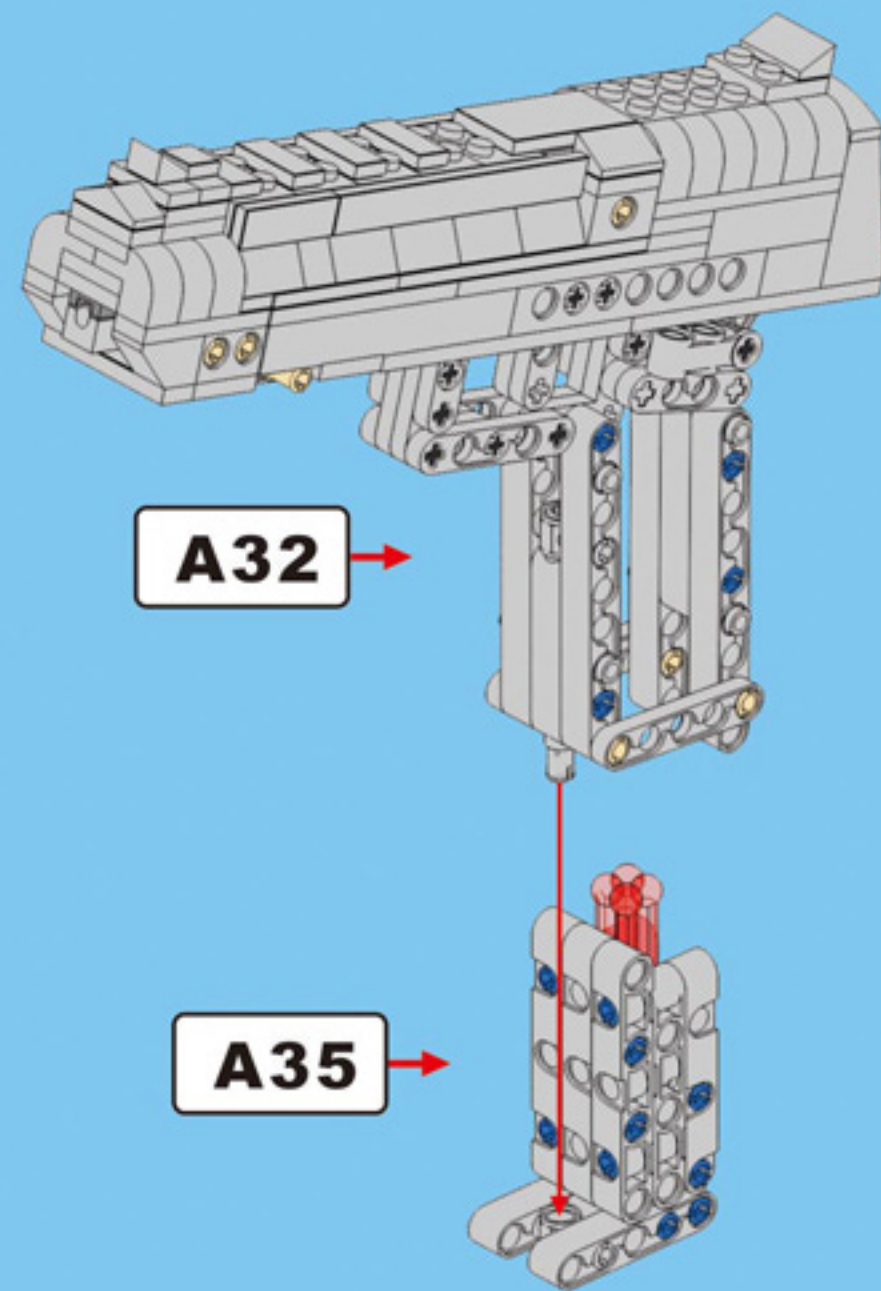

CaDA

8+

C81007

307 pcs

5 bullets

deTECH

DESERT FALCON

DOUBLE E

A31

A32

A33

A34

A35

A36

A37

A38