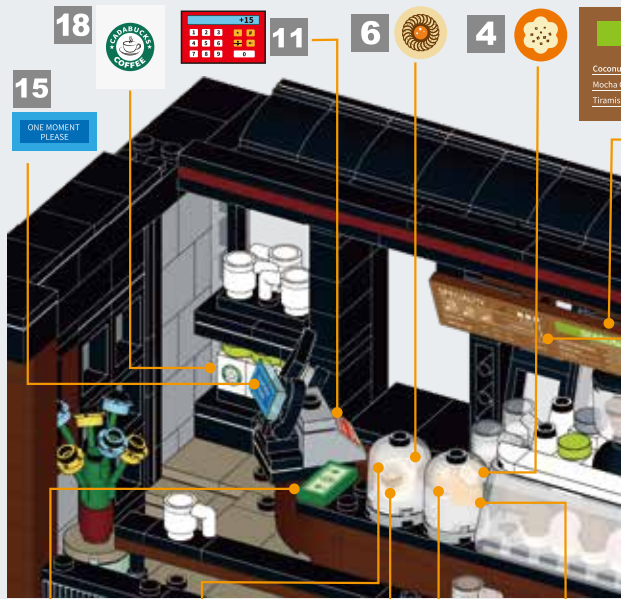

A197

A198

A199

A200

A170

SEASONAL	
Coconut Macaroons	<input type="checkbox"/>
Mocha Cake	<input type="checkbox"/>
Tiramisu	<input type="checkbox"/>

SPECIALTY	
Mocha	<input type="checkbox"/>
Cappuccino	<input type="checkbox"/>
Espresso	Large <input type="checkbox"/> Medium <input type="checkbox"/> Small <input type="checkbox"/>
Cafe Au Lait	Large <input type="checkbox"/> Medium <input type="checkbox"/> Small <input type="checkbox"/>